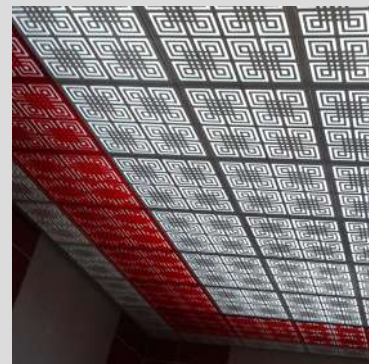

OUR PROJECTS